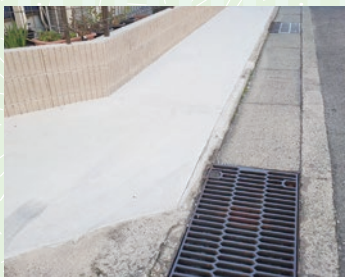

⑱国府 側溝清掃

⑲船橋町4丁目 溝蓋補修

⑳梅が園公園 防犯カメラ設置

⑭惣社2丁目 グレーチング補修 粗大ゴミ個別収集実施

⑯惣社 街路灯の設置

㉑道明寺東小学校横断歩道 下の階段の手すり設置

㉒老人福祉センターゲートボール場付近 反射鏡の設置

㉓道明寺2丁目 止まれマーク標識貼付